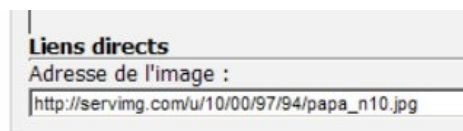

Publier une photo sur le forum

Respecter la séquence suivante pour insérer une image dans votre message .

On suppose que vous avez cliqué sur **Nouveau** pour préparer votre message.

Clic deux fois sur le bouton **Image** .

Ces sigles vont apparaître: `[img][img]`

puis Clic sur le bouton: **Insérer une image**

la fenêtre du site s'ouvre . (<http://Lululu Servimg.com>))

(à la première connexion vous devrez fournir le mot de passe que vous utilisez pour vous connecter au forum)

Clic sur **Parcourir** et indiquer le chemin où se trouve votre image

A screenshot of a dialog box titled 'Envoyez votre image'. It has two radio buttons: 'Fichier' (selected) and 'url'. There is a text input field next to 'Fichier' and a 'Parcourir...' button. Below, there is a checkbox 'Redimensionner l'image ?' with a dropdown menu set to 'Non'.

Redimensionner à 640

Clic sur : **Envoyer** (*patientez votre image se charge*)

Sélectionner la dernière ligne.

Copier cette ligne par (Ctrl + C) (un triple clic gauche au début de la ligne va la sélectionner)

Revenez dans votre message pour le forum

Placer votre curseur entre les deux balises `[img][img]`

Coller la ligne par (Ctrl + V) ----->

vous devez obtenir ceci (*sauf le nom de l'image qui sera différent pour vous*)

Demander **Prévisualisation** pour vérifier la présence de l'image

Pour terminer clic sur **Envoyer**

Fin de note